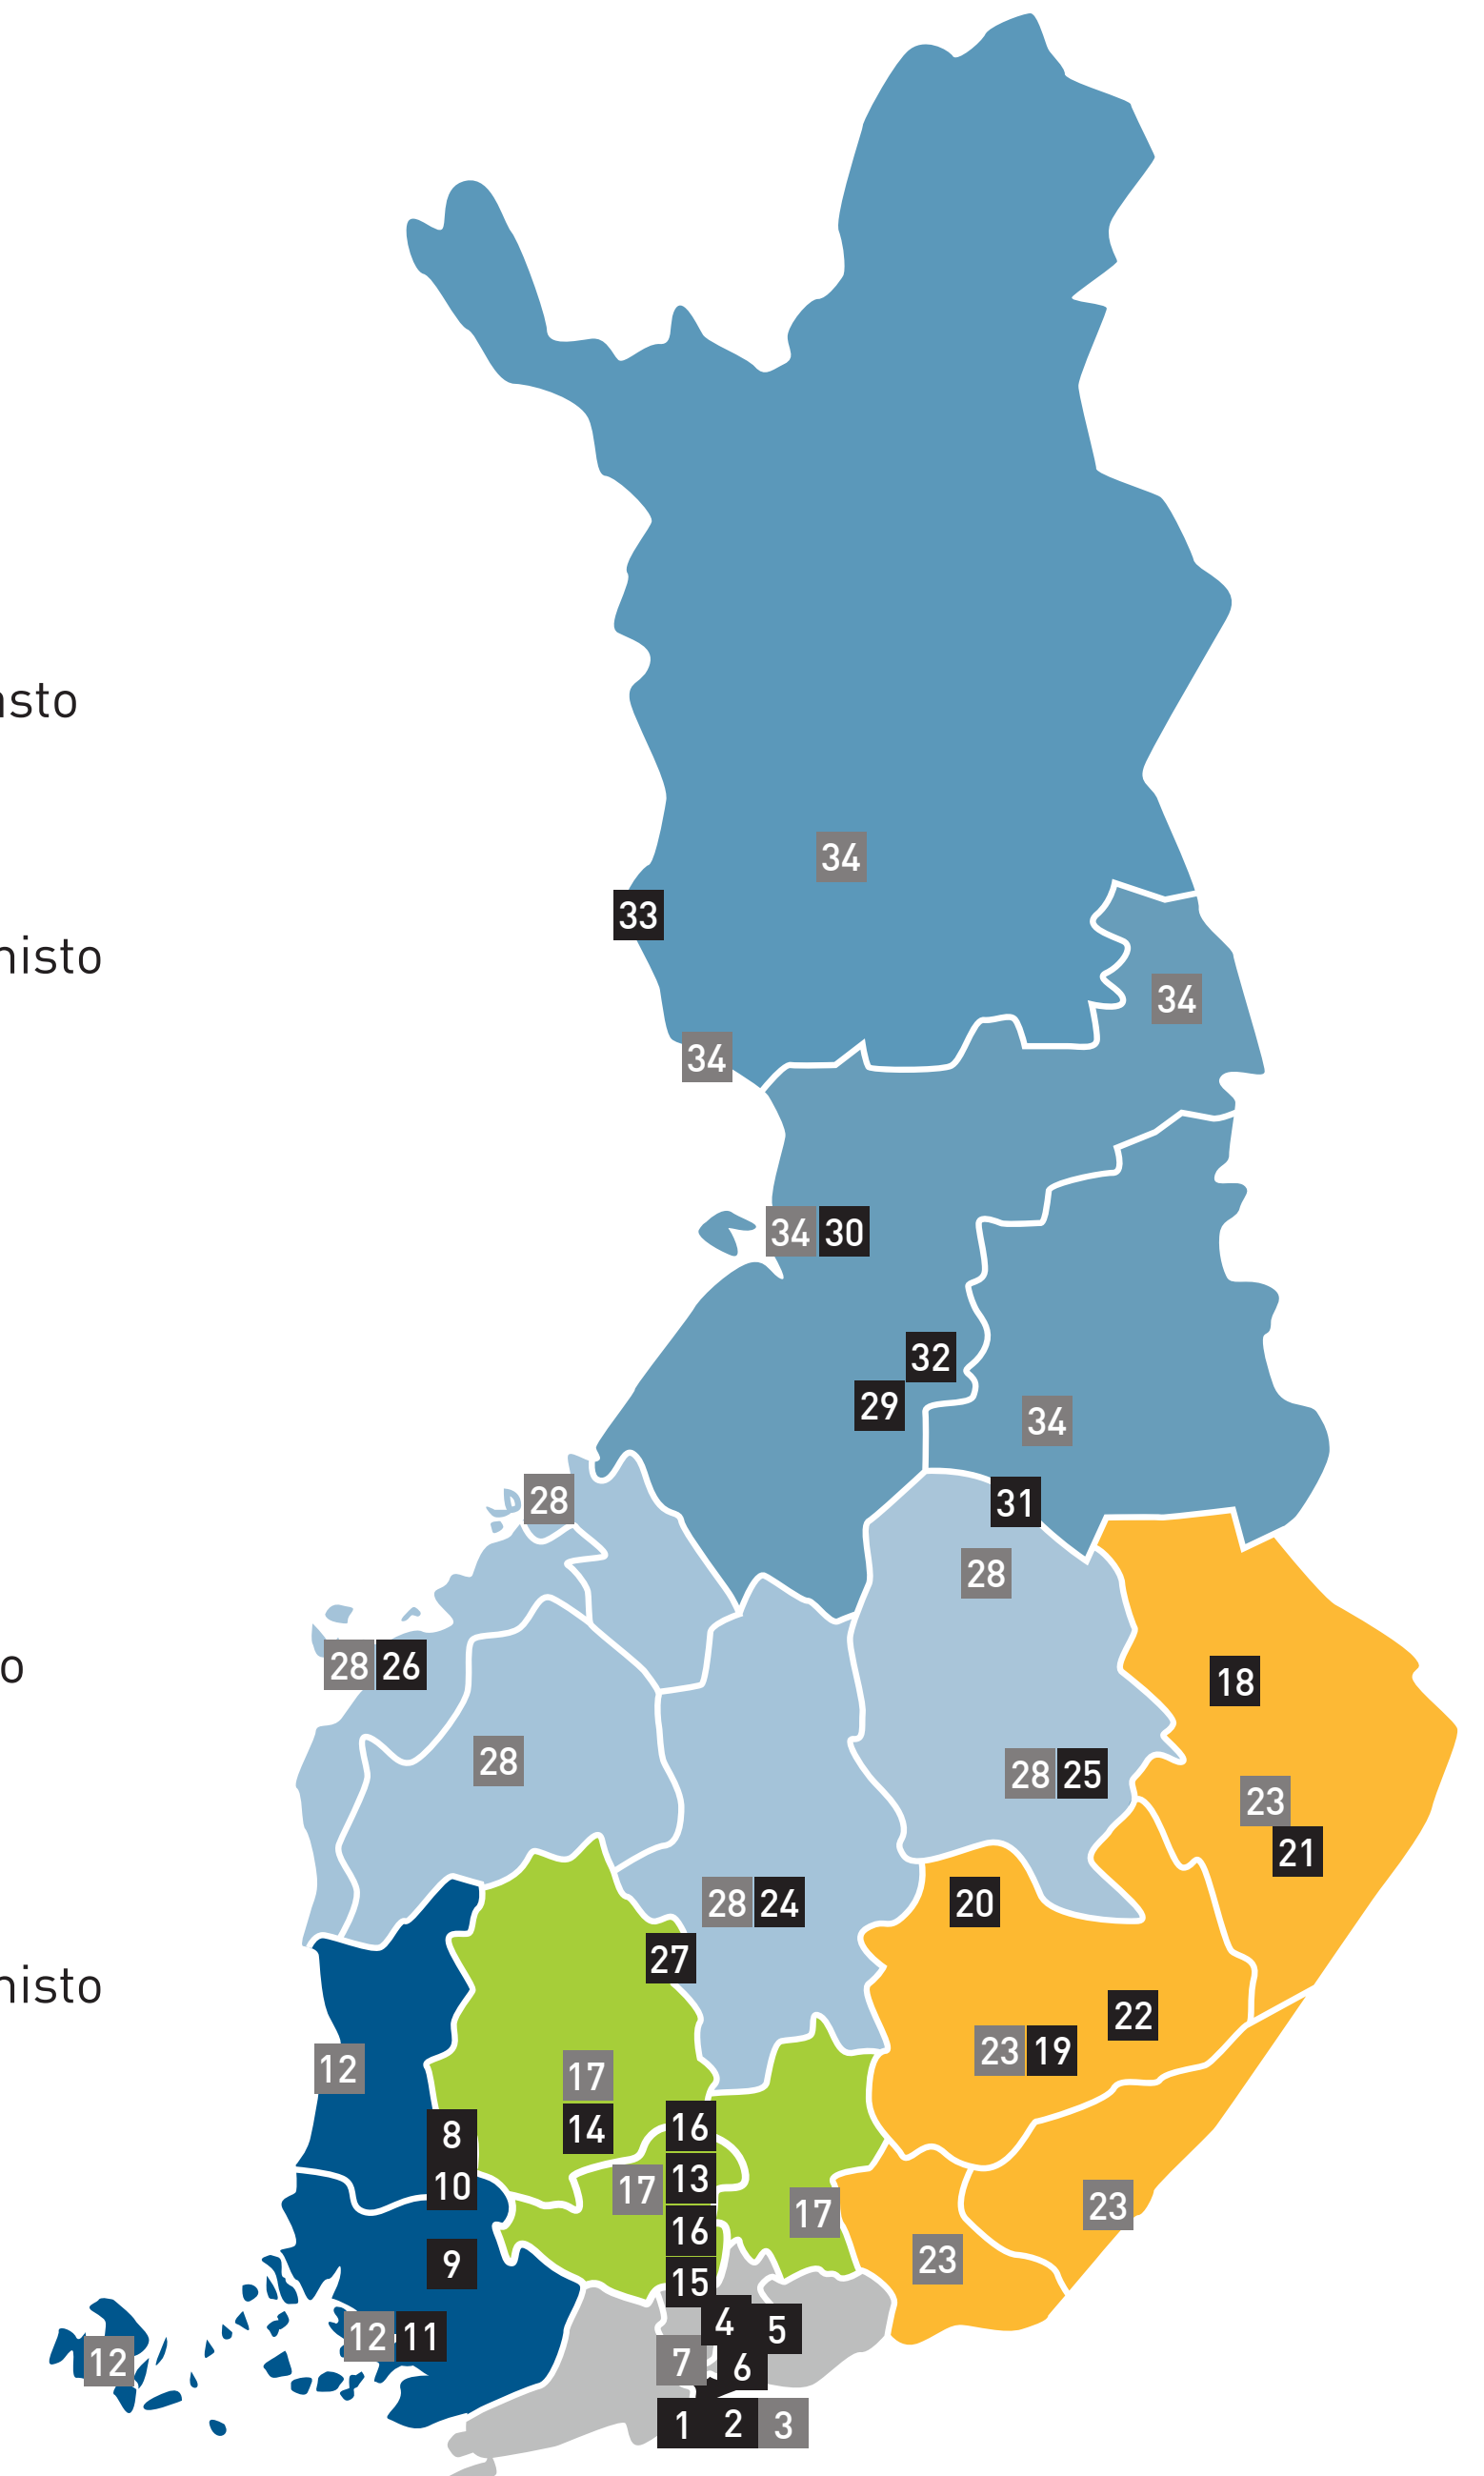

Lounais-Suomen rikosseuraamuskeskus:

- 8 Huittisten vankila
- 9 Käyrän vankila
- 10 Köyliön vankila
- 11 Turun vankila
- 12 Lounais-Suomen yhdyskuntaseuraamustoimisto
- Ahvenanmaan toimipaikka
- Porin toimipaikka
- Turun toimipaikka

Itä-Suomen rikosseuraamuskeskus:

- 18 Juuan vankila
- 19 Mikkelin vankila
- 20 Naarajärven vankila
- 21 Pyhäselän vankila
- 22 Sulkavan vankila
- 23 Itä-Suomen yhdyskuntaseuraamustoimisto
- Joensuun toimipaikka
- Kouvolan toimipaikka
- Lappeenrannan toimipaikka
- Mikkelin toimipaikka

Väli-Suomen rikosseuraamuskeskus:

- 24 Jyväskylän vankila
- 25 Kuopion vankila ja avo-osasto
- 26 Vaasan vankila
- 27 Vilppulan vankila
- 28 Väli-Suomen yhdyskuntaseuraamustoimisto
- lisalmen toimipaikka
- Jyväskylän toimipaikka
- Kokkolan toimipaikka
- Kuopion toimipaikka
- Seinäjoen toimipaikka
- Vaasan toimipaikka

Rikosseuraamuskeskuksen alueelle sijoittuvien hyvinvointialueiden rajat on merkitty valkoisella.

■ vankilat ■ yhdyskuntaseuraamustoimistot ja niiden toimipaikat